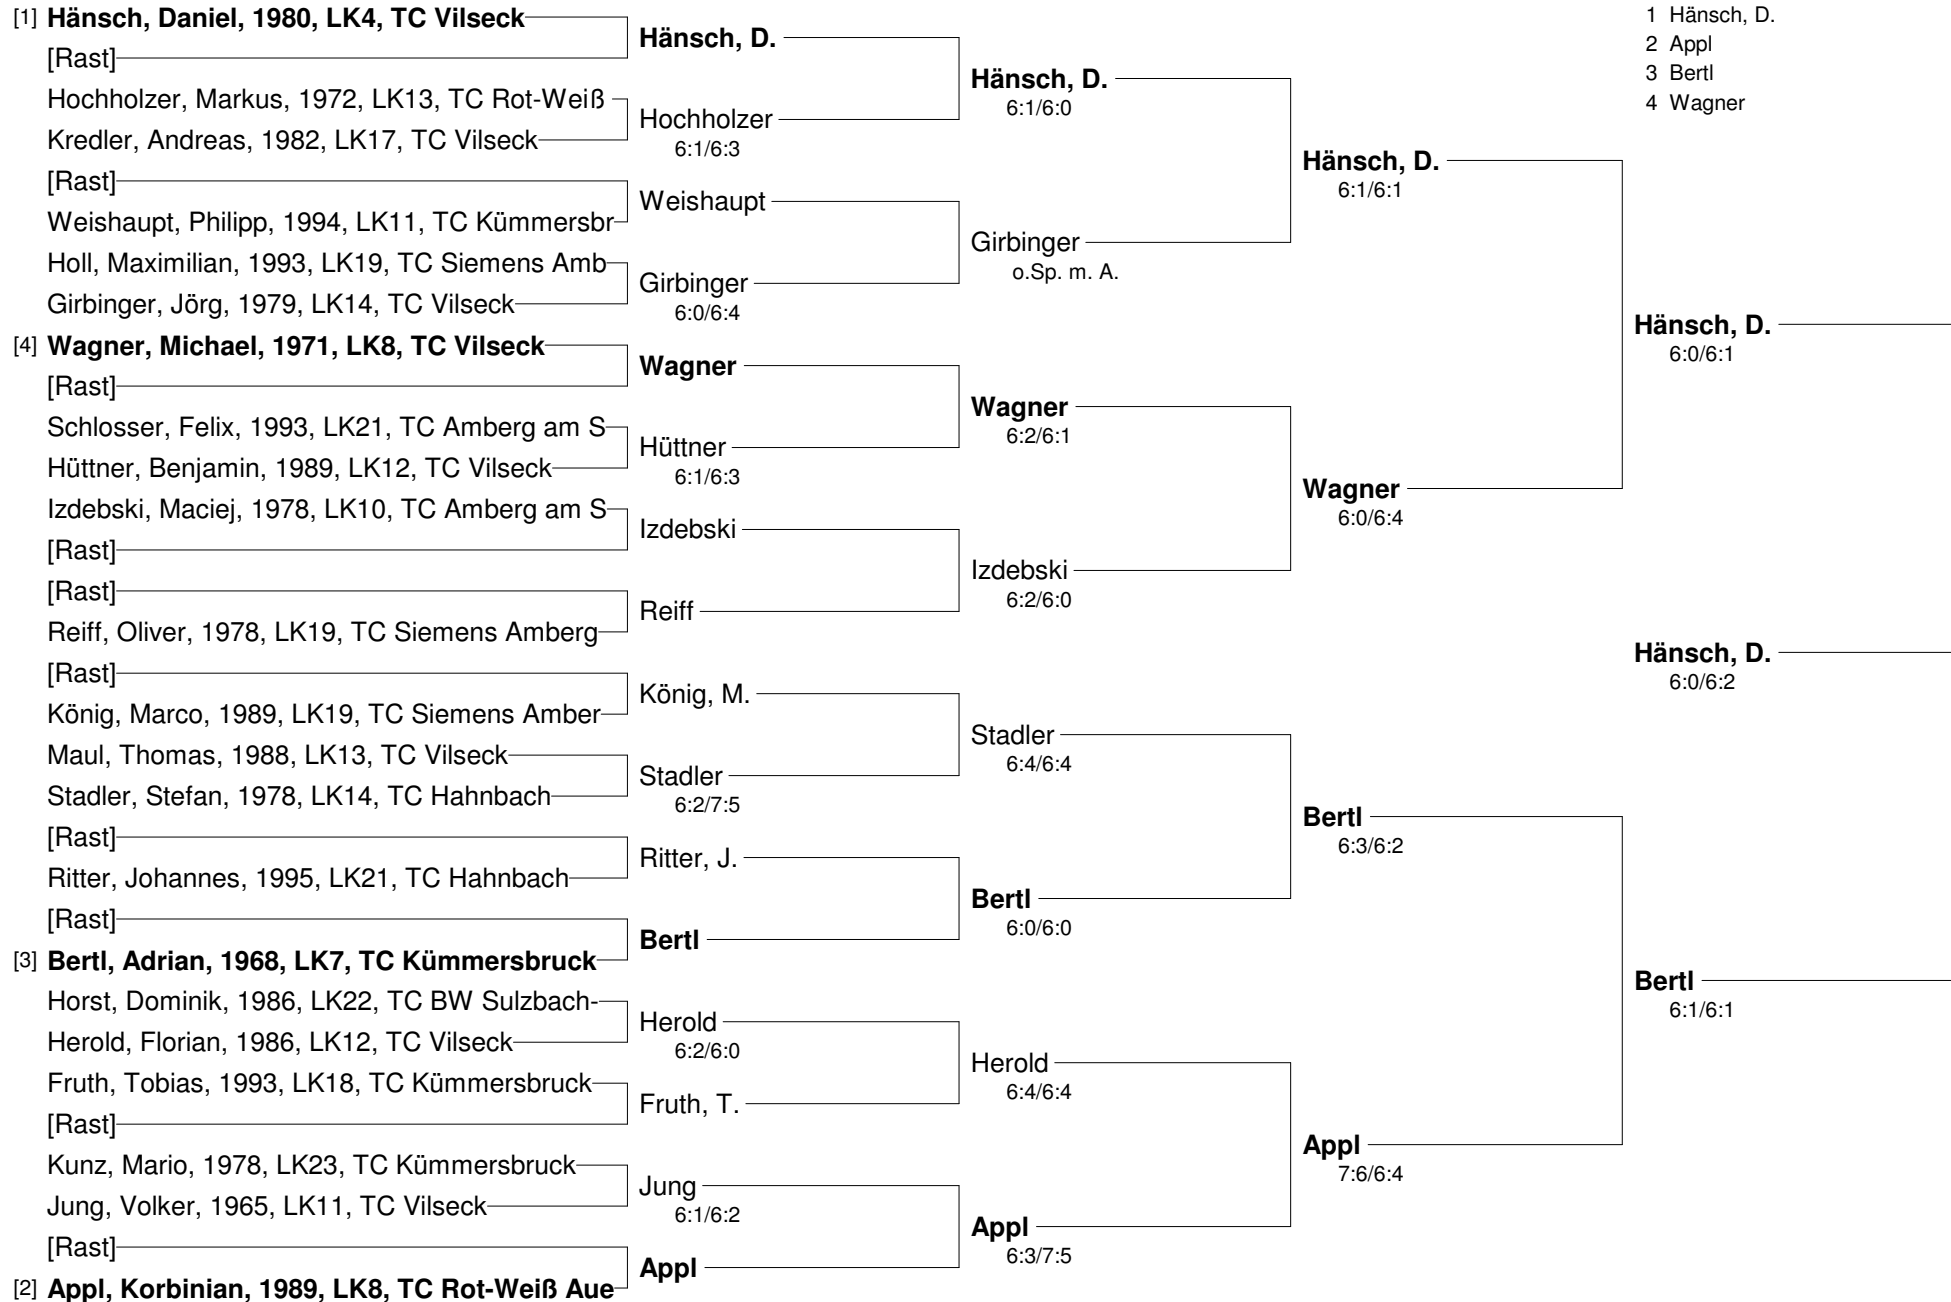

26. Landkreismeisterschaften Amberg-Sulzbach

Ausrichter: TC im TuS Vilseck

Herren Einzel