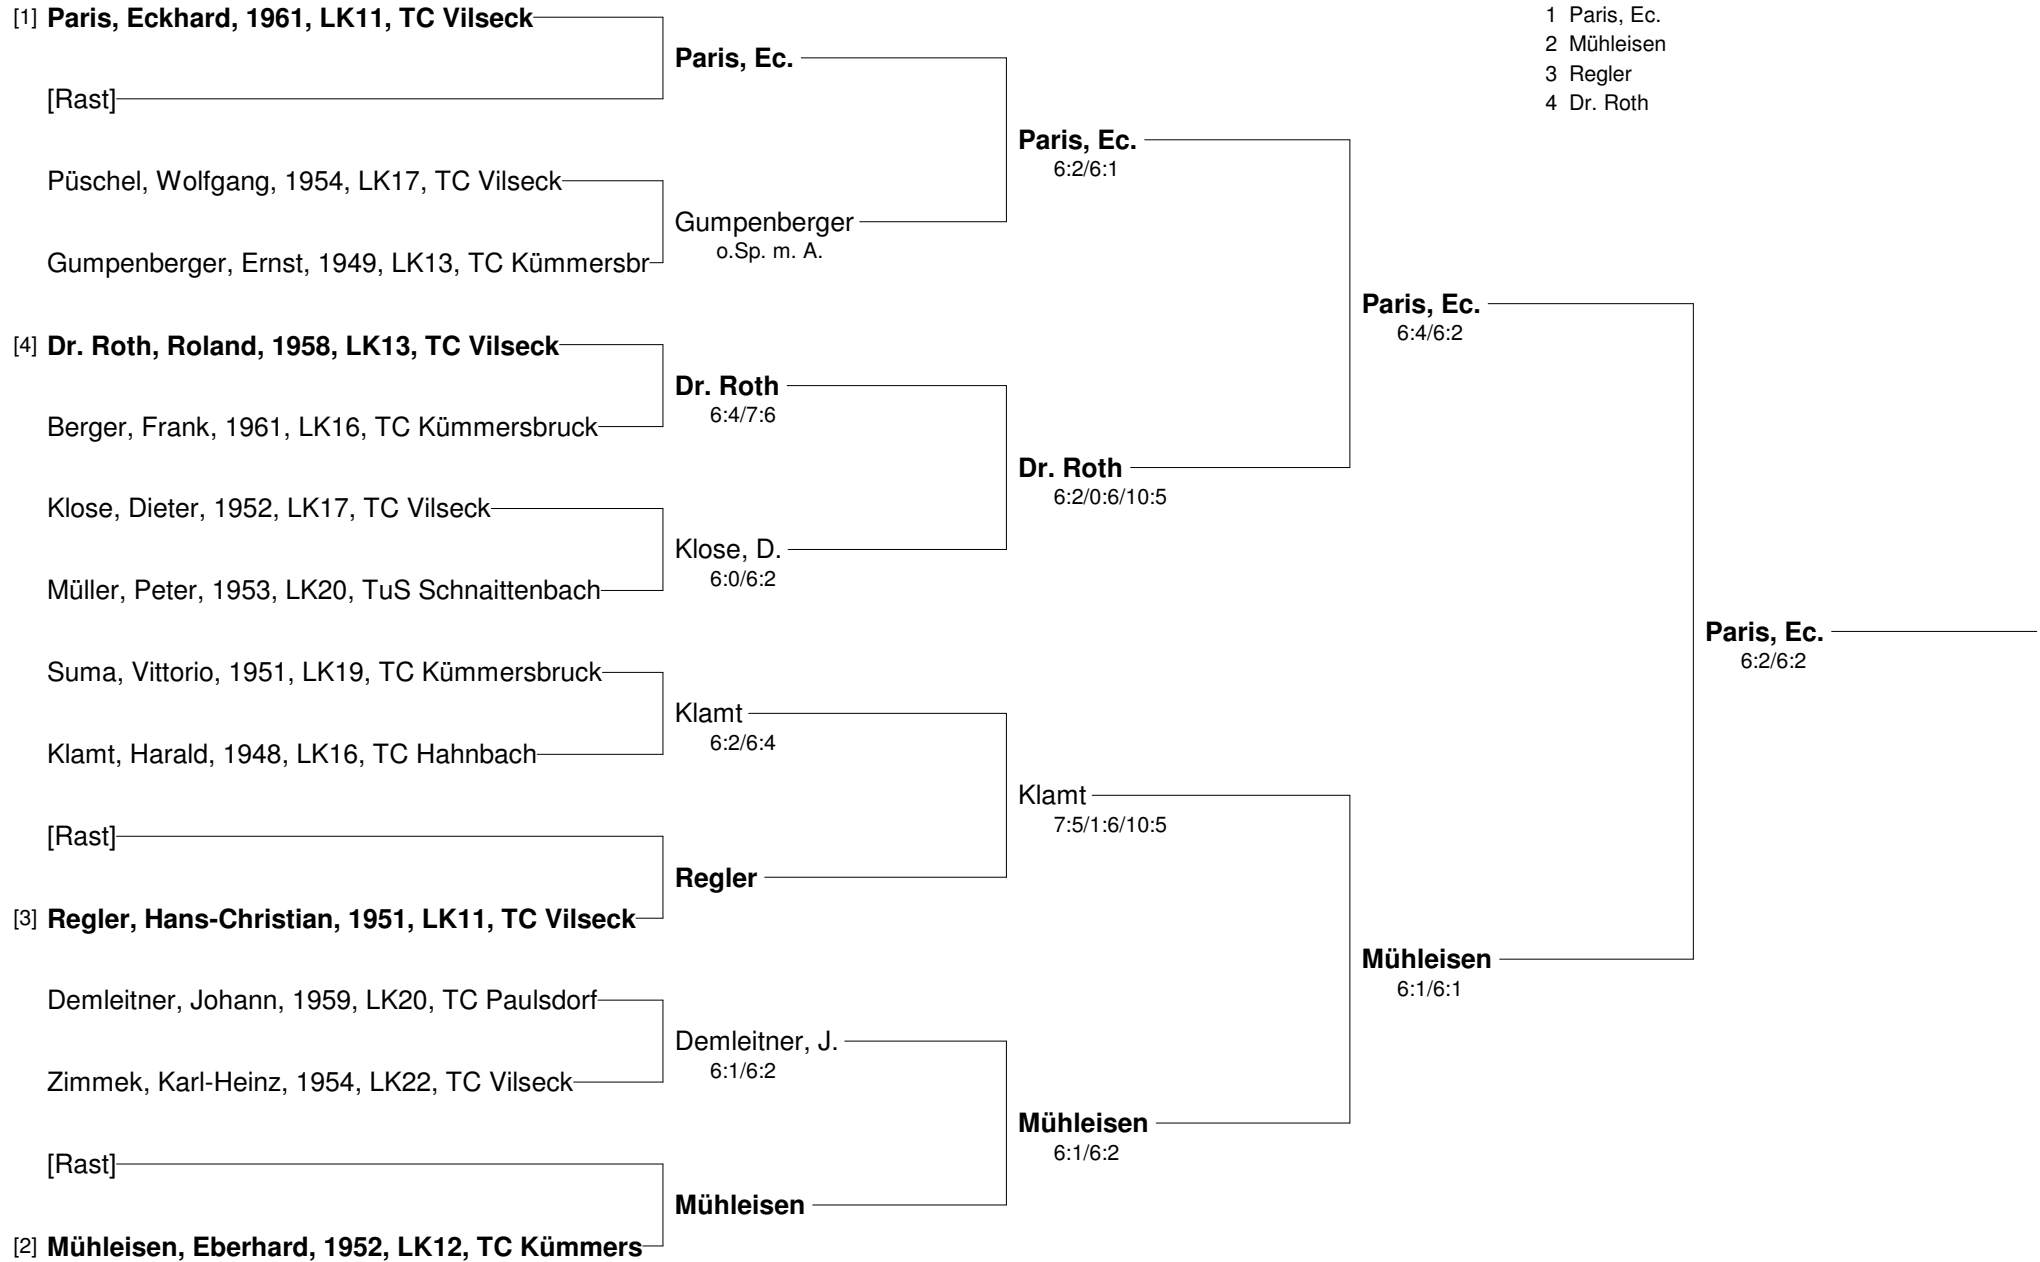

26. Landkreismeisterschaften Amberg-Sulzbach
Ausrichter: TC im TuS Vilseck
Herren 50 Einzel

1. Setzung
   1 Paris, Ec.
   2 Mühleisen
   3 Regler
   4 Dr. Roth