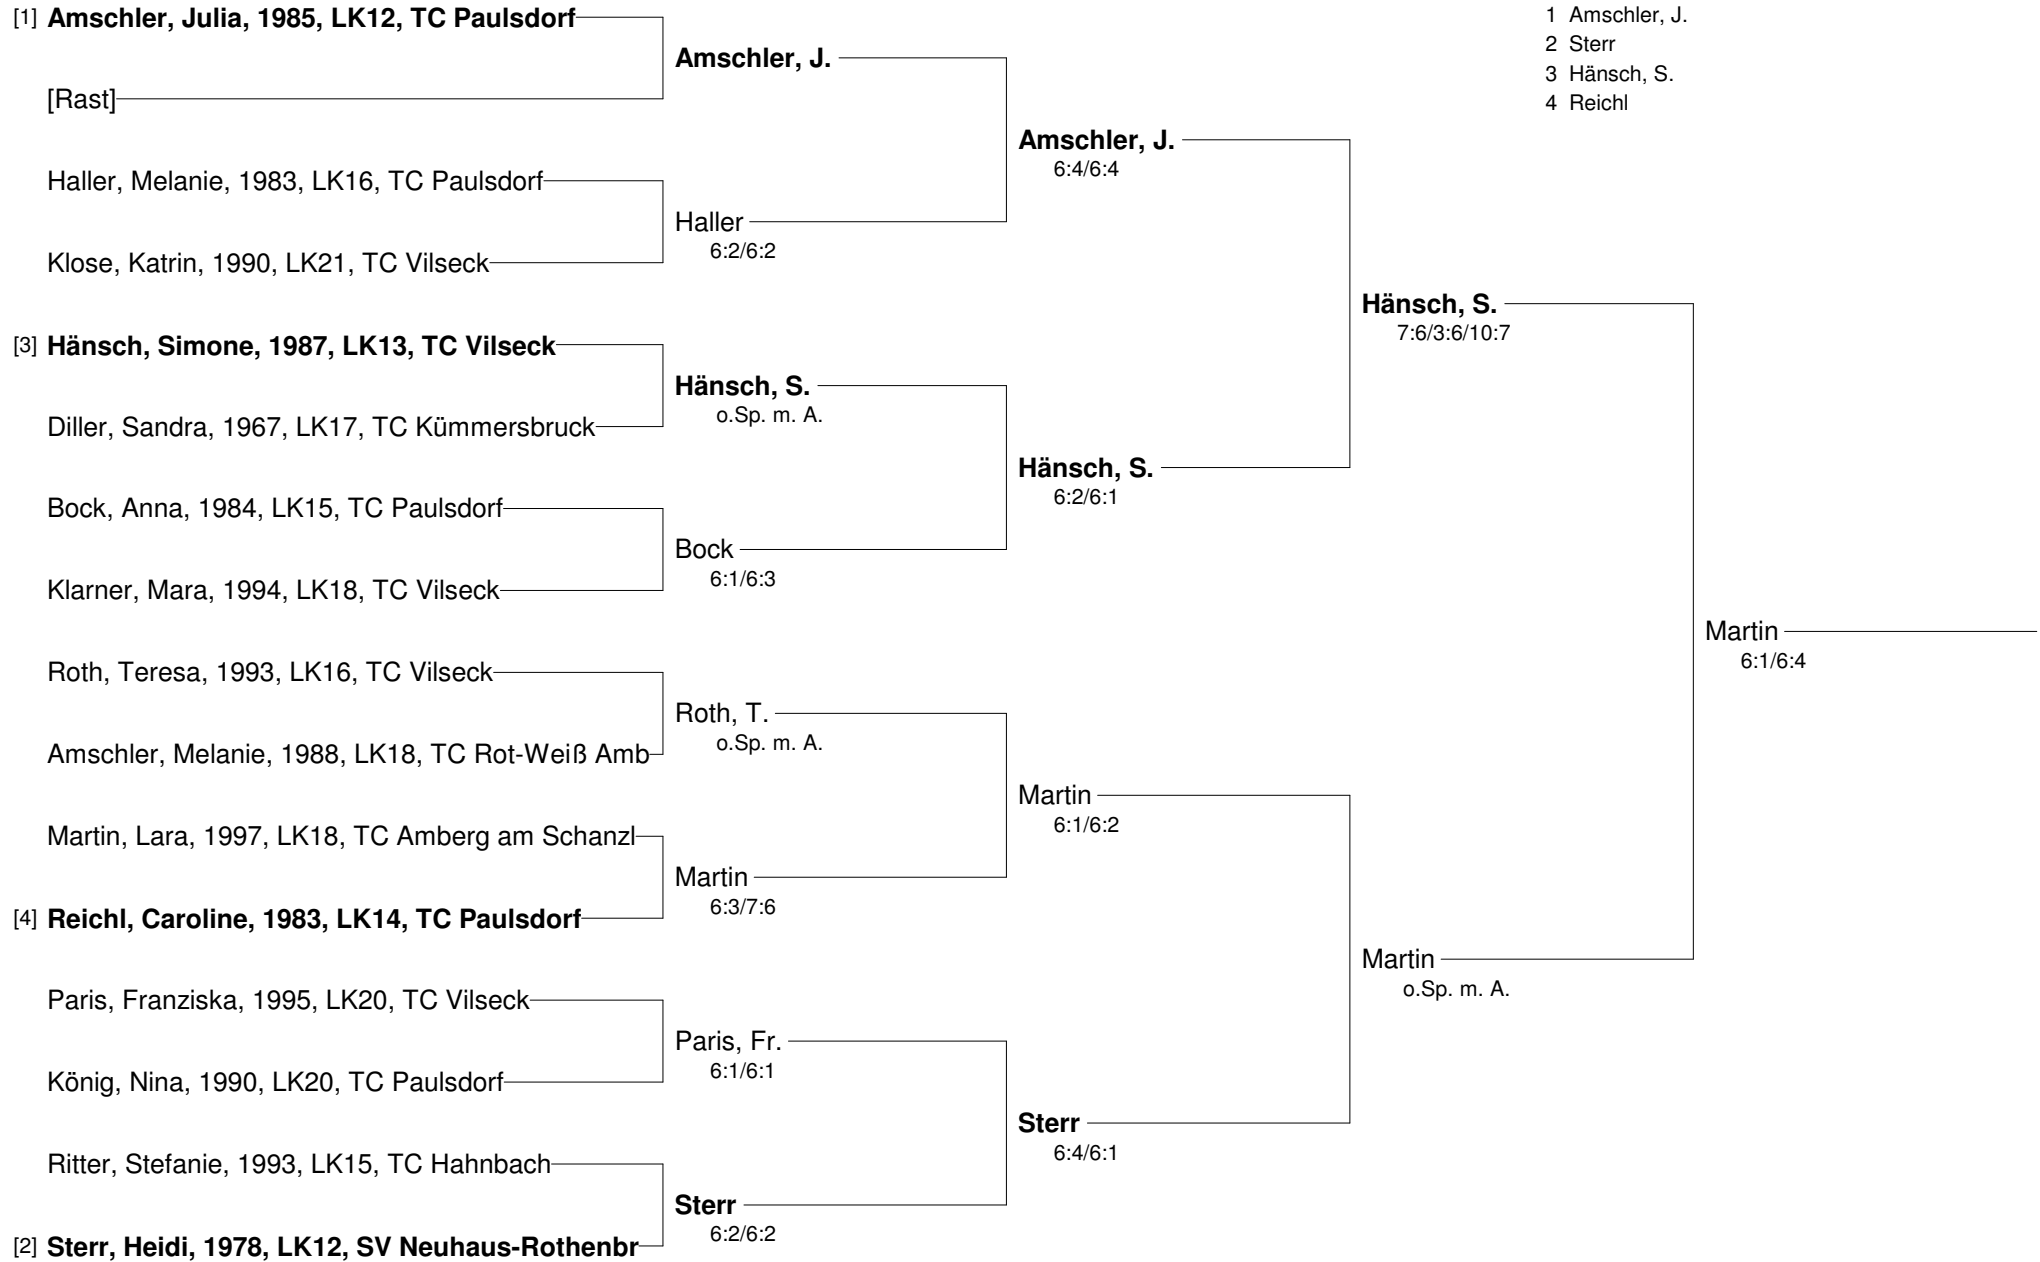

26. Landkreismeisterschaften Amberg-Sulzbach
Ausrichter: TC im TuS Vilseck
Damen Einzel

1. Setzung
   1 Amschler, J.
   2 Sterr
   3 Hänsch, S.
   4 Reichl