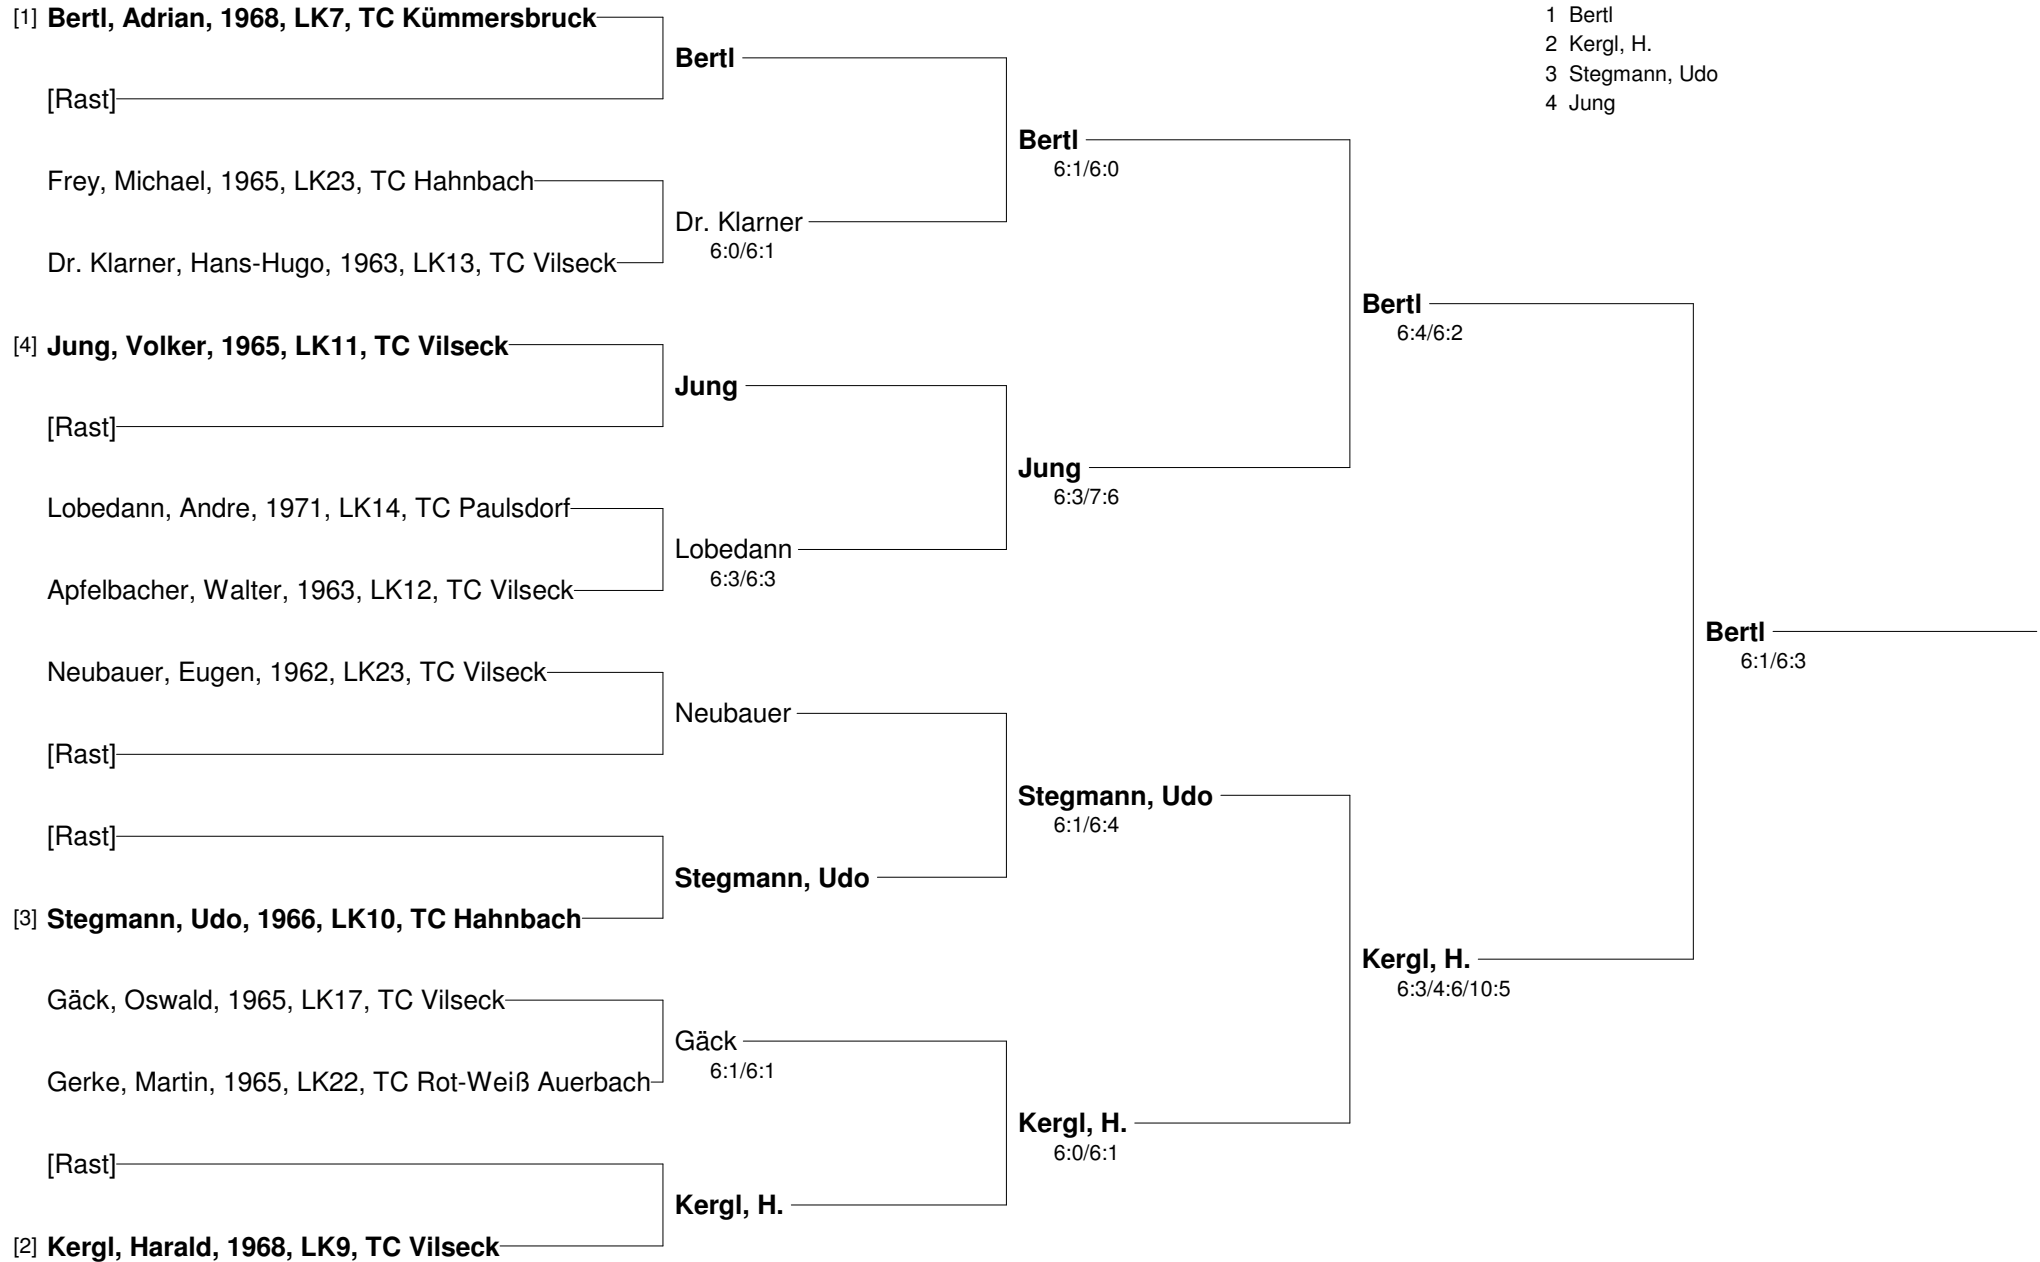

26. Landkreismeisterschaften Amberg-Sulzbach
Ausrichter: TC im TuS Vilseck
Herren 40 Einzel

1. Setzung
   1 Bertl
   2 Kergl, H.
   3 Stegmann, Udo
   4 Jung