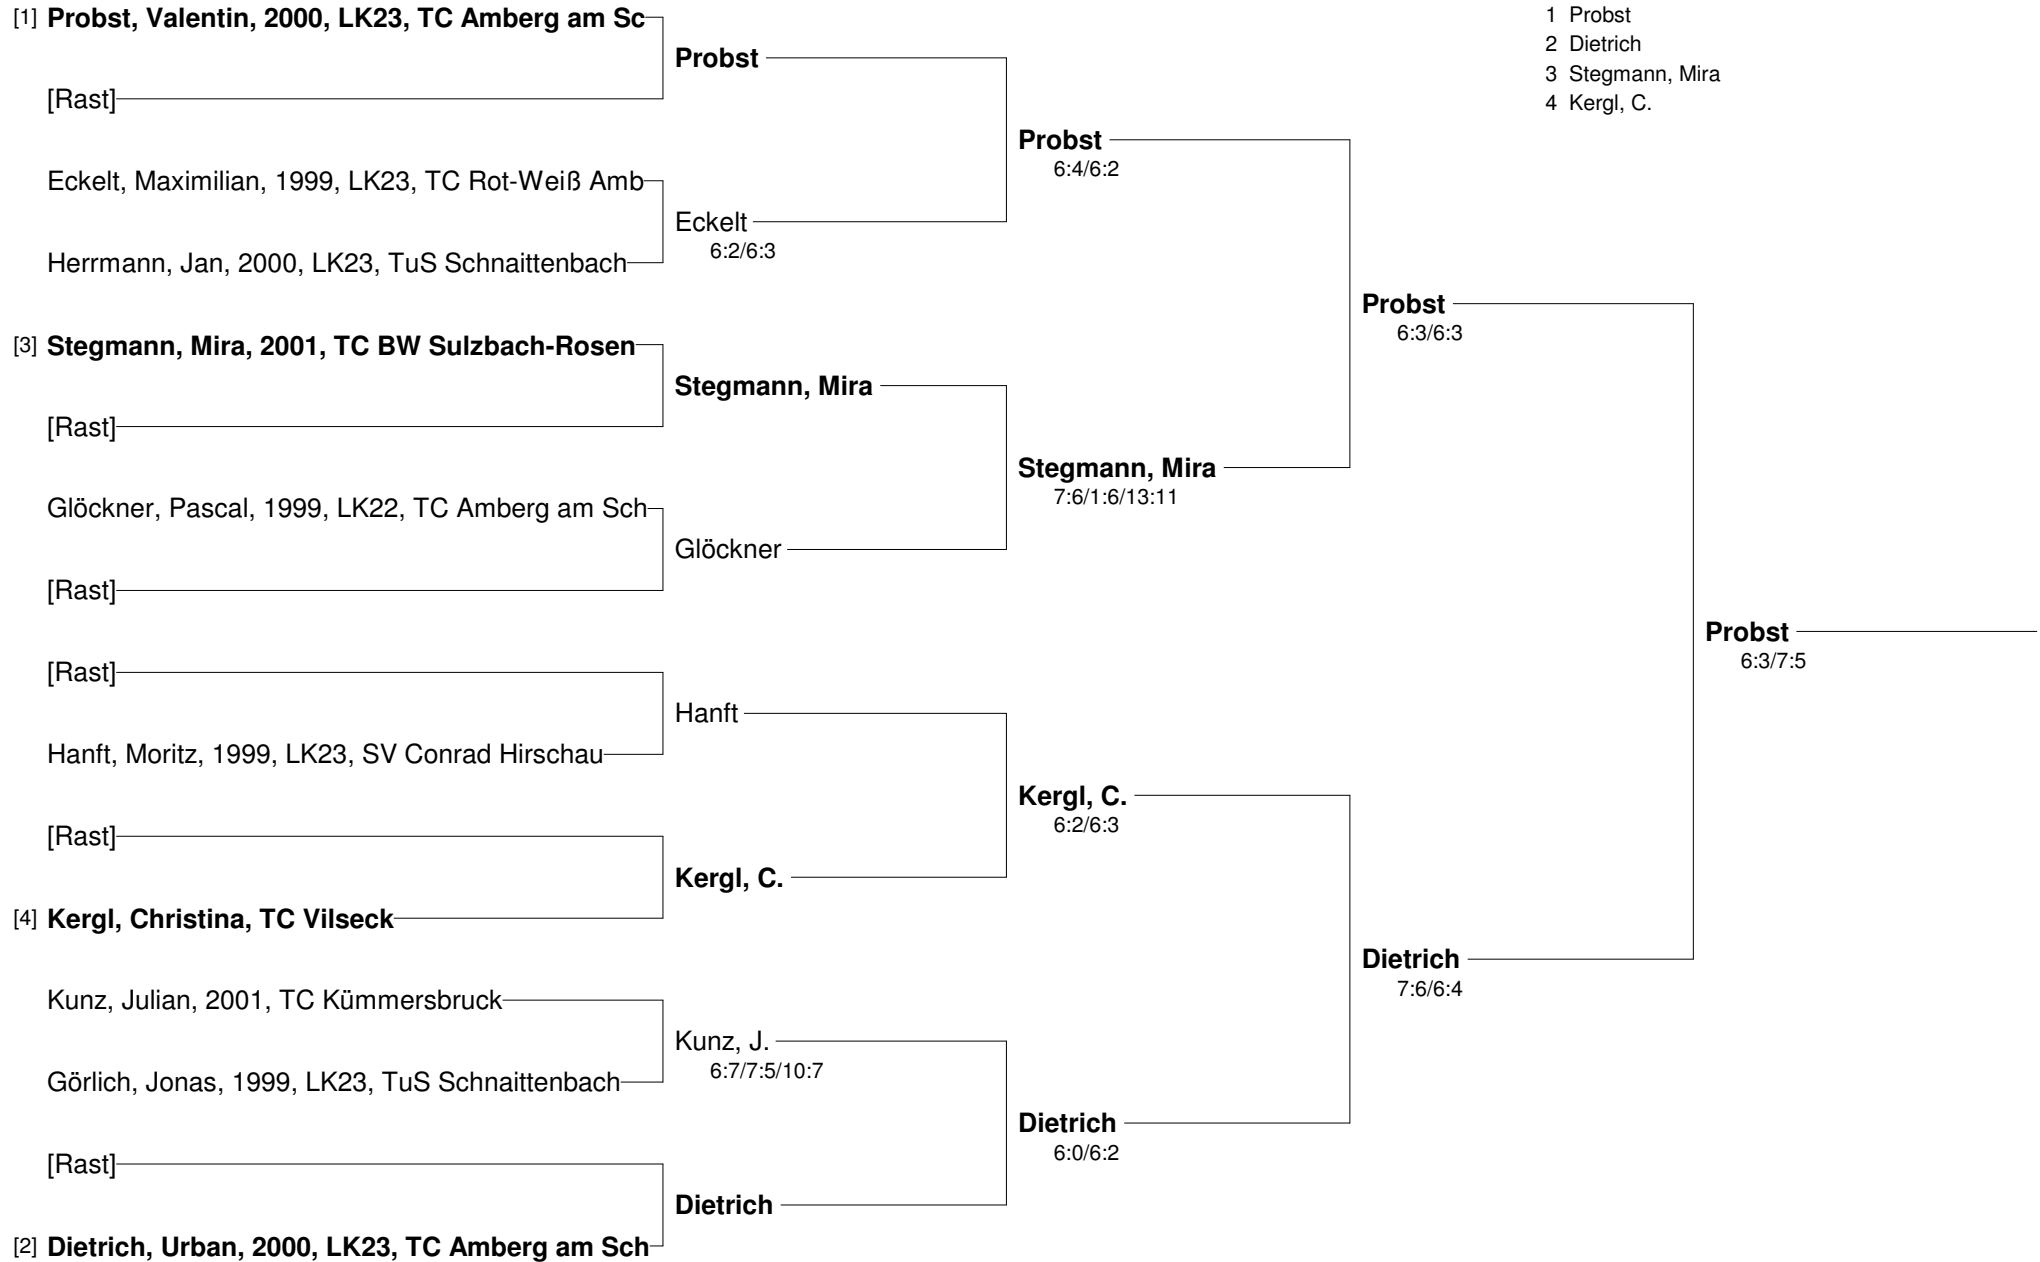

26. Landkreismeisterschaften Amberg-Sulzbach

Ausrichter: TC im TuS Vilseck

Bambini (U12)

- Setzung
- 1 Probst
 - 2 Dietrich
 - 3 Stegmann, Mira
 - 4 Kergl, C.

26. Landkreismeisterschaften Amberg-Sulzbach
Ausrichter: TC im TuS Vilseck
Mädchen (U14)