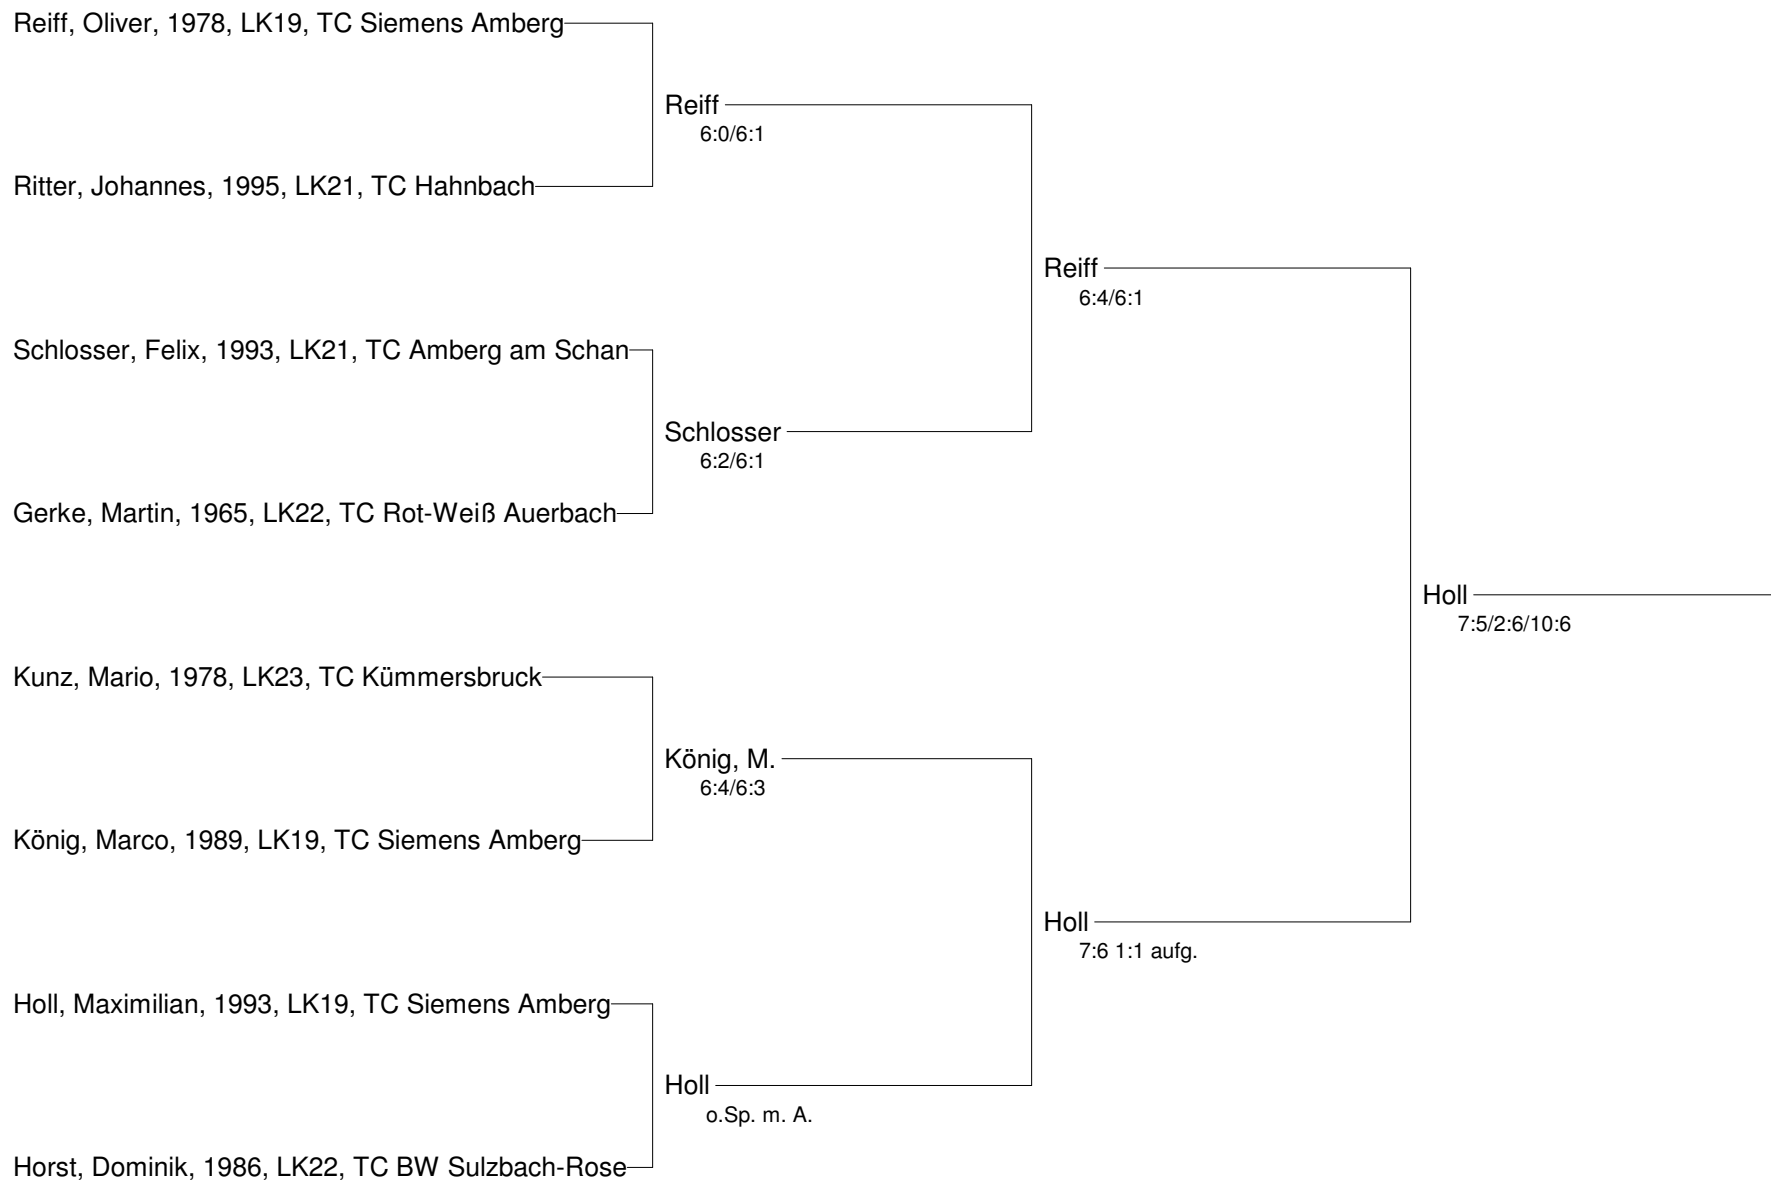

Ausrichter: TC im TuS Vilseck

Herren Einzel

26. Landkreismeisterschaften Amberg-Sulzbach

Ausrichter: TC im TuS Vilseck

Herren Einzel Nebenrunde

26. Landkreismeisterschaften Amberg-Sulzbach
Ausrichter: TC im TuS Vilseck
Herren 40 Einzel