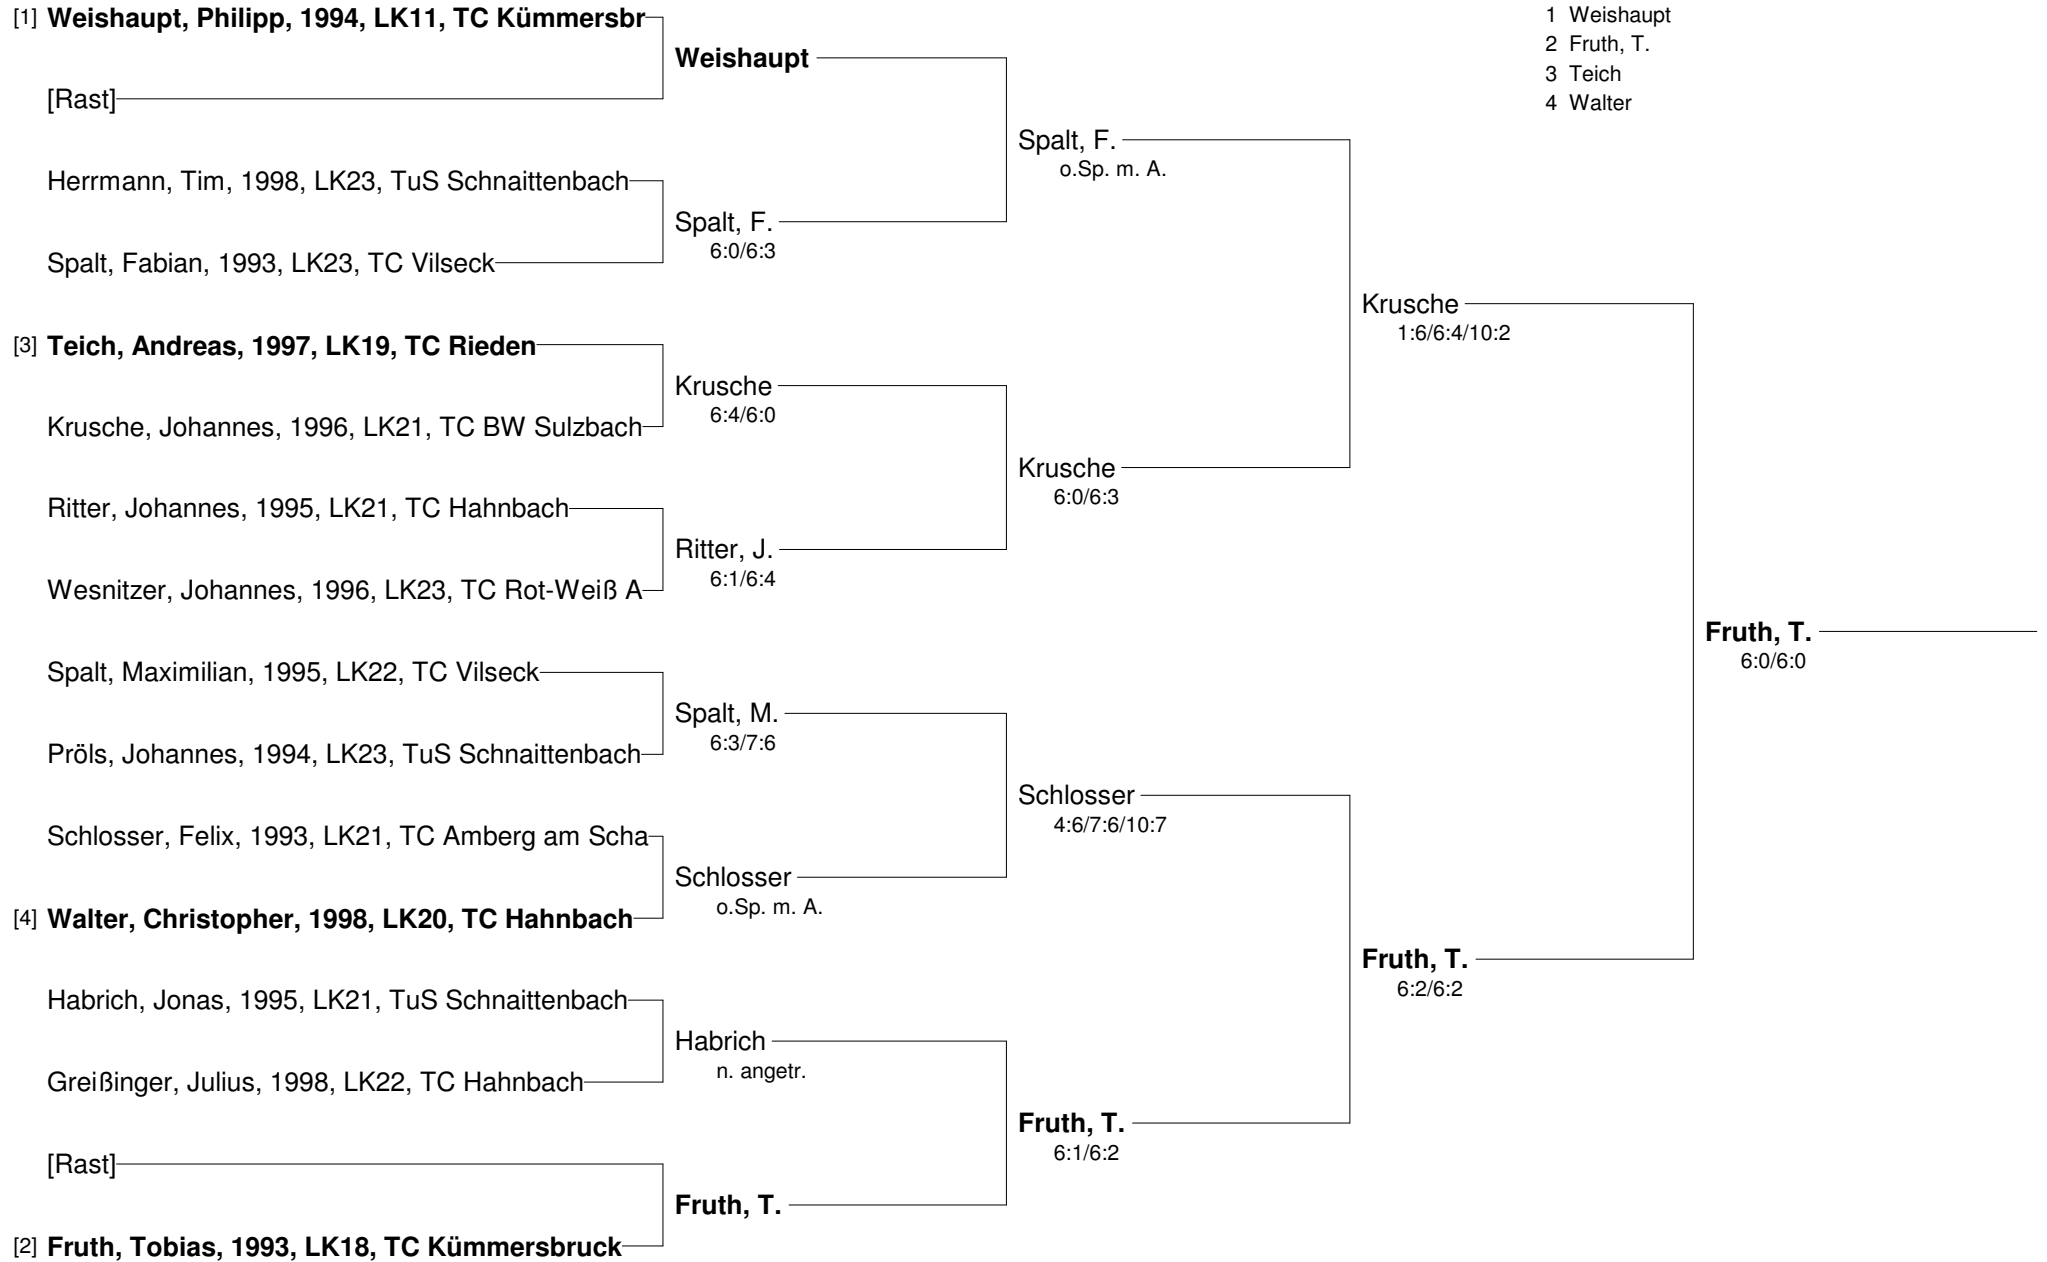

Martin
6:0/6:2

26. Landkreismeisterschaften Amberg-Sulzbach
Ausrichter: TC im TuS Vilseck
Junioren (U18)

- Setzung
 1 Weishaupt
 2 Fruth, T.
 3 Teich
 4 Walter

26. Landkreismeisterschaften Amberg-Sulzbach
Ausrichter: TC im TuS Vilseck
Damen Einzel